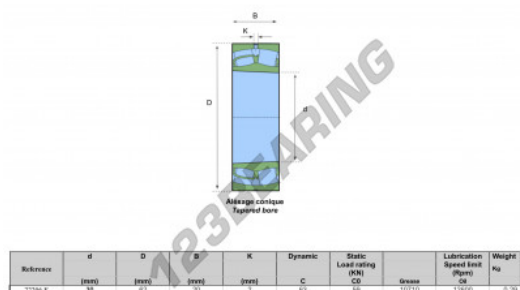

## Cuscinetti orientabili a rulli 22206-K - 22206-K

<https://www.123cuscinetti.ch/cuscinetti-supporti/cuscinetti-rulli/orientabili/22206-k>

### CARATTERISTICHE DEL PRODOTTO

Marchio	GEN
Diametro interno	30 mm
Diametro interno	1.181" inch
Diametro esterno	62 mm
Diametro esterno	2.441" inch
Spessore	20 mm
Spessore	0.787" inch
Carico dinamico	63 kN
Carico statico	59 kN
Imballaggio	1