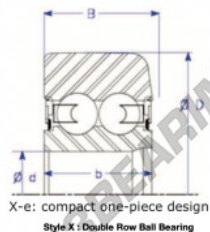

Cuscinetti di guida MG313-DDL-2-ENDURO - MG313-DDL-2-ENDURO

<https://www.123cuscinetti.ch/cuscinetti-supporti/cuscinetti-sfera/guida/mg313-ddl-2-enduro>

Part Number	Style	Inner Diameter, d	Outer Diameter, D	Inner Ring Width, b	Outer Ring Width, B	Radius, R	Dynamic Capacity	Static Capacity
MG 313 DDL-2	X-e One piece	65.000 mm	135.70 mm	34 mm	41.920 mm	6.000 mm	56,300 kN	57,600 kN

CARATTERISTICHE DEL PRODOTTO

Marchio	ENDURO
N° Ean13	3616060582546
Diametro interno	65 mm
Diametro esterno	135.7 mm
Spessore	41.92 mm
Carico dinamico	56.3 kN
Carico statico	57.6 kN
Imballaggio	1

contatto@123cuscinetti.ch