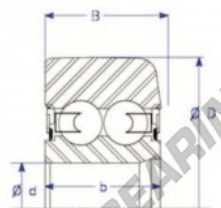

Cuscinetti di guida MG313-DDL-1-ENDURO - MG313-DDL-1-ENDURO

<https://www.123cuscinetti.ch/cuscinetti-supporti/cuscinetti-sfera/guida/mg313-ddl-1-enduro>

X-e: compact one-piece design
Style X: Double Row Ball Bearing

Part Number	Style	Inner Diameter, d	Outer Diameter, D	Inner Ring Width, b	Outer Ring Width, B	Radius, R	Dynamic Capacity	Static Capacity
MG 313.DDL-1	X-e One piece	65.000 mm	135.10 mm	34 mm	41.920 mm	6.000 mm	56,300 kN	57,600 kN

CARATTERISTICHE DEL PRODOTTO

Marchio	ENDURO
N° Ean13	3616060582539
Diametro interno	65 mm
Diametro esterno	135.1 mm
Spessore	41.92 mm
Peso	2200 g
Carico dinamico	56.3 kN
Carico statico	57.6 kN
Imballaggio	1