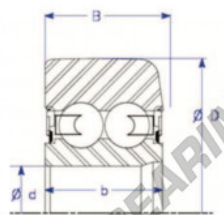

Cuscinetti di guida MG5210-VFFX-ENDURO - MG5210-VFFX-ENDURO

<https://www.123cuscinetti.ch/cuscinetti-supporti/cuscinetti-sfera/guida/mg5210-vffx-enduro>

X-e: compact one-piece design

Style X-e Double Row Ball Bearing

Part Number	Style	Inner Diameter, d	Outer Diameter, D	Inner Ring Width, b	Outer Ring Width, B	Radius, R	Dynamic Capacity	Static Capacity
MG.5210.VFFX	X-e One piece	50.000 mm	163.83 mm	30.2 mm	33.000 mm	9.000 mm	69,550 kN	69,730 kN

CARATTERISTICHE DEL PRODOTTO

Marchio	ENDURO
N° Ean13	3616060582522
Diametro interno	50 mm
Diametro esterno	163.83 mm
Spessore	33 mm
Carico dinamico	69.55 kN
Carico statico	69.73 kN
Imballaggio	-
Standard	Nessuno standard