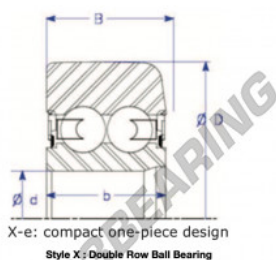

Cuscinetti di guida MG309-DDL-2-ENDURO - MG309-DDL-2-ENDURO

<https://www.123cuscinetti.ch/cuscinetti-supporti/cuscinetti-sfera/guida/mg309-ddl-2-enduro>

Part Number	Style	Inner Diameter, d	Outer Diameter, D	Inner Ring Width, b	Outer Ring Width, B	Radius, R	Dynamic Capacity	Static Capacity
MG309 DDL2	X-e One piece	45.000 mm	105.80 mm	33.63 mm	33.900 mm	5.300 mm	49,500 kN	38,900 kN

CARATTERISTICHE DEL PRODOTTO

Marchio	ENDURO
N° Ean13	3616060582508
Diametro interno	45 mm
Diametro esterno	105.8 mm
Spessore	33.9 mm
Carico dinamico	49.5 kN
Carico statico	38.9 kN
Imballaggio	1

contatto@123cuscinetti.ch