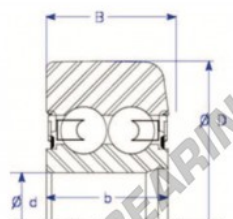

## Cuscinetti di guida MG309-DDL-1-ENDURO - MG309-DDL-1-ENDURO

<https://www.123cuscinetti.ch/cuscinetti-supporti/cuscinetti-sfera/guida/mg309-ddl-1-enduro>

X-e: compact one-piece design

Style X : Double Row Ball Bearing

Part Number	Style	Inner Diameter, d	Outer Diameter, D	Inner Ring Width, b	Outer Ring Width, B	Radius, R	Dynamic Capacity	Static Capacity
MG 309 DDL-1	X-e One piece	45.000 mm	105.40 mm	33.63 mm	33.900 mm	5.300 mm	49,500 kN	38,900 kN

### CARATTERISTICHE DEL PRODOTTO

Marchio	ENDURO
N° Ean13	3616060582492
Diametro interno	45 mm
Diametro esterno	105.4 mm
Spessore	33.9 mm
Carico dinamico	49.5 kN
Carico statico	38.9 kN
Imballaggio	1

[contatto@123cuscinetti.ch](mailto:contatto@123cuscinetti.ch)