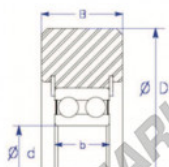

## Cuscinetti di guida MG5213-VFF-G-ENDURO - MG5213-VFF-G-ENDURO

<https://www.123cuscinetti.ch/cuscinetti-supporti/cuscinetti-sfera/guida/mg5213-vff-g-enduro>

X-d: two snap rings  
Style X : Double Row Ball Bearing

Part Number	Style	Inner Diameter, d	Outer Diameter, D	Inner Ring Width, b	Outer Ring Width, B	Radius, R	Dynamic Capacity	Static Capacity
MG 5213 VFF-G	X-d: two snap rings	65.000 mm	188.16 mm	46.75 mm	52.000 mm	1.500 mm	117,000 kN	121,000 kN

### CARATTERISTICHE DEL PRODOTTO

Marchio	ENDURO
N° Ean13	3616060582454
Diametro interno	65 mm
Diametro esterno	188.16 mm
Spessore	52 mm
Carico dinamico	117 kN
Carico statico	121 kN
Imballaggio	1

[contatto@123cuscinetti.ch](mailto:contatto@123cuscinetti.ch)