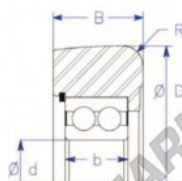

Cuscinetti di guida MG5208-VFFPA-ENDURO - MG5208-VFFPA-ENDURO

<https://www.123cuscinetti.ch/cuscinetti-supporti/cuscinetti-sfera/guida/mg5208-vffpa-enduro>

B
Radius
Style X : Double Row Ball Bearing

Part Number	Style	Inner Diameter, d	Outer Diameter, D	Inner Ring Width, b	Outer Ring Width, B	Radius, R	Dynamic Capacity	Static Capacity
MG 5208 VFFPA	X-b reduced corner	40.000 mm	127.50 mm	30.16 mm	42.900 mm	8.500 mm	62,120 kN	55,530 kN

CARATTERISTICHE DEL PRODOTTO

Marchio	ENDURO
N° Ean13	3616060582355
Diametro interno	40 mm
Diametro esterno	127.5 mm
Spessore	42.9 mm
Carico dinamico	62.12 kN
Carico statico	55.53 kN
Imballaggio	1

contatto@123cuscinetti.ch