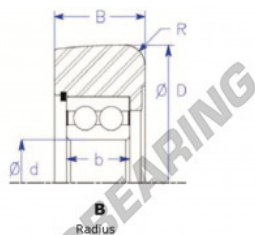

Cuscinetti di guida MG5208-VFFP-ENDURO - MG5208-VFFP-ENDURO

<https://www.123cuscinetti.ch/cuscinetti-supporti/cuscinetti-sfera/guida/mg5208-vffp-enduro>

B
Radius
Style X: Double Row Ball Bearing

Part Number	Style	Inner Diameter, d	Outer Diameter, D	Inner Ring Width, b	Outer Ring Width, B	Radius, R	Dynamic Capacity	Static Capacity
MG 5208 VFFP	X-b reduced corner	40.000 mm	126.75 mm	30.16 mm	42.900 mm	8.500 mm	62,120 kN	55,530 kN

CARATTERISTICHE DEL PRODOTTO

Marchio	ENDURO
N° Ean13	3616060582331
Diametro interno	40 mm
Diametro esterno	126.75 mm
Spessore	42.9 mm
Carico dinamico	62.12 kN
Carico statico	55.53 kN
Imballaggio	1

contatto@123cuscinetti.ch