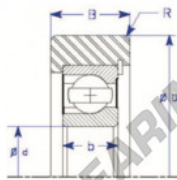

## Cuscinetti di guida MG309-DDXA-ENDURO - MG309-DDXA-ENDURO

<https://www.123cuscinetti.ch/cuscinetti-supporti/cuscinetti-sfera/guida/mg309-ddxa-enduro>

| Part Number | Style                        | Inner Diameter, d | Outer Diameter, D | Inner Ring Width, b | Outer Ring Width, B | Radius, R | Dynamic Capacity | Static Capacity |
|-------------|------------------------------|-------------------|-------------------|---------------------|---------------------|-----------|------------------|-----------------|
| MG 309 DDXA | IX-b Max type insert bearing | 45.000 mm         | 127.00 mm         | 25 mm               | 35.800 mm           | 2.000 mm  | 61,770 kN        | 51,530 kN       |

### CARATTERISTICHE DEL PRODOTTO

|                  |               |
|------------------|---------------|
| Marchio          | ENDURO        |
| N° Ean13         | 3616060582287 |
| Diametro interno | 45 mm         |
| Diametro esterno | 127 mm        |
| Spessore         | 35.8 mm       |
| Carico dinamico  | 61.77 kN      |
| Carico statico   | 51.53 kN      |
| Imballaggio      | 1             |