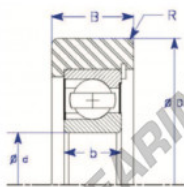

Cuscinetti di guida MG206-FFX-ENDURO - MG206-FFX-ENDURO

<https://www.123cuscinetti.ch/cuscinetti-supporti/cuscinetti-sfera/guida/mg206-ffx-enduro>

Max-Type

Part Number	Style	Inner Diameter, d	Outer Diameter, D	Inner Ring Width, b	Outer Ring Width, B	Radius, R	Dynamic Capacity	Static Capacity
MG 206 FFX	IX-b Max type insert bearing	30,000 mm	81,80 mm	16 mm	27,000 mm	3,000 mm	27,360 kN	18,860 kN

CARATTERISTICHE DEL PRODOTTO

Marchio	ENDURO
N° Ean13	3616060582263
Diametro interno	30 mm
Diametro esterno	81.8 mm
Spessore	27 mm
Peso	699 g
Carico dinamico	27.36 kN
Carico statico	18.86 kN
Imballaggio	1