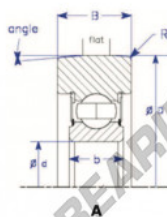

Cuscinetti di guida MG313-DDT-ENDURO - MG313-DDT-ENDURO

<https://www.123cuscinetti.ch/cuscinetti-supporti/cuscinetti-sfera/guida/mg313-ddt-enduro>

Conrad
Style IX - Symmetrical Design

Part Number	Style	Inner Diameter, d	Outer Diameter, D	Inner Ring Width, b	Outer Ring Width, B	Radius, R	Dynamic Capacity	Static Capacity
MG 313 DDT	IX-a Symmetrical design, conrad	65.000 mm	183.50 mm	33 mm	45.000 mm	8.000 mm	93,000 kN	60,000 kN

CARATTERISTICHE DEL PRODOTTO

Marchio	ENDURO
N° Ean13	3616060582232
Diametro interno	65 mm
Diametro esterno	183.5 mm
Spessore	45 mm
Carico dinamico	93 kN
Carico statico	60 kN
Imballaggio	1

contatto@123cuscinetti.ch