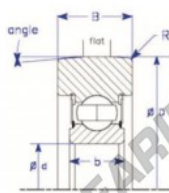

## Cuscinetti di guida MG308-T-15-ENDURO - MG308-T-15-ENDURO

<https://www.123cuscinetti.ch/cuscinetti-supporti/cuscinetti-sfera/guida/mg308-t-15-enduro>

Conrad  
Style IX : Symmetrical Design

Part Number	Style	Inner Diameter, d	Outer Diameter, D	Inner Ring Width, b	Outer Ring Width, B	Radius, R	Dynamic Capacity	Static Capacity
MG 308 T-15	IX-a Symmetrical design, conrad	40.000 mm	100.00 mm	23 mm	30.000 mm	2.000 mm	40,760 kN	24,020 kN

### CARATTERISTICHE DEL PRODOTTO

Marchio	ENDURO
N° Ean13	3616060582164
Diametro interno	40 mm
Diametro esterno	100 mm
Spessore	30 mm
Carico dinamico	40.76 kN
Carico statico	24.02 kN
Imballaggio	1

[contatto@123cuscinetti.ch](mailto:contatto@123cuscinetti.ch)