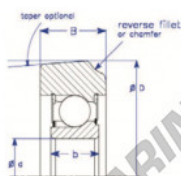

## Cuscinetti di guida MG207-FFJ-ENDURO - MG207-FFJ-ENDURO

<https://www.123cuscinetti.ch/cuscinetti-supporti/cuscinetti-sfera/guida/mg207-ffj-enduro>

Style VII : Chamfer of reverse Fillet

Part Number	Style	Inner Diameter, d	Outer Diameter, D	Inner Ring Width, b	Outer Ring Width, B	Radius, R	Dynamic Capacity	Static Capacity
MG 207 FFJ	VII-b Max type	35,000 mm	91,24 mm	20 mm	31,800 mm	chamfer	30,530 KN	25,490 KN

### CARATTERISTICHE DEL PRODOTTO

Marchio	ENDURO
N° Ean13	3616060582096
Diametro interno	35 mm
Diametro interno	1.378" inch
Diametro esterno	91.24 mm
Diametro esterno	3.592" inch
Spessore	31.8 mm
Spessore	1.252" inch
Carico dinamico	30.53 kN
Carico statico	25.49 kN
Imballaggio	1