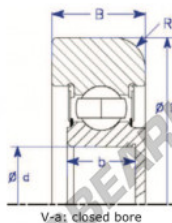

Cuscinetti di guida MG309-T-14-ENDURO - MG309-T-14-ENDURO

<https://www.123cuscinetti.ch/cuscinetti-supporti/cuscinetti-sfera/guida/mg309-t-14-enduro>

Part Number	Style	Inner Diameter, d	Outer Diameter, D	Inner Ring Width, b	Outer Ring Width, B	Radius, R	Dynamic Capacity	Static Capacity
MG 309 T-14	V-a Closed bore	45.000 mm	124.50 mm	25/32.5 mm	38.000 mm	6.000 mm	52.990 kN	32.050 kN

CARATTERISTICHE DEL PRODOTTO

Marchio	ENDURO
N° Ean13	3616060581938
Diametro interno	45 mm
Diametro esterno	124.5 mm
Spessore	38 mm
Carico dinamico	52.99 kN
Carico statico	32.05 kN
Imballaggio	1

contatto@123cuscinetti.ch