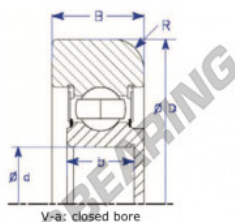

Cuscinetti di guida MG307-FFKB-ENDURO - MG307-FFKB-ENDURO

<https://www.123cuscinetti.ch/cuscinetti-supporti/cuscinetti-sfera/guida/mg307-ffkb-enduro>

Part Number	Style	Inner Diameter, d	Outer Diameter, D	Inner Ring Width, b	Outer Ring Width, B	Radius, R	Dynamic Capacity	Static Capacity
MG 307-FFKB	V-a Closed bore	35,000 mm	115,10 mm	21/25 mm	28,000 mm	7,000 mm	33,540 kN	19,230 kN

CARATTERISTICHE DEL PRODOTTO

Marchio	ENDURO
N° Ean13	3616060581860
Diametro interno	35 mm
Diametro esterno	115.1 mm
Spessore	28 mm
Carico dinamico	33.54 kN
Carico statico	19.23 kN
Imballaggio	1

contatto@123cuscinetti.ch