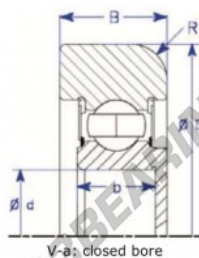

## Cuscinetti di guida MG307-FFKA-ENDURO - MG307-FFKA-ENDURO

<https://www.123cuscinetti.ch/cuscinetti-supporti/cuscinetti-sfera/guida/mg307-ffka-enduro>

Part Number	Style	Inner Diameter, d	Outer Diameter, D	Inner Ring Width, b	Outer Ring Width, B	Radius, R	Dynamic Capacity	Static Capacity
MG 307 FFKA	V-a Closed bore	35,000 mm	114,50 mm	21/25 mm	28,000 mm	7,000 mm	33,540 kN	19,230 kN

### CARATTERISTICHE DEL PRODOTTO

Marchio	ENDURO
N° Ean13	3616060581853
Diametro interno	35 mm
Diametro esterno	114.5 mm
Spessore	28 mm
Carico dinamico	33.54 kN
Carico statico	19.23 kN
Imballaggio	1

[contatto@123cuscinetti.ch](mailto:contatto@123cuscinetti.ch)