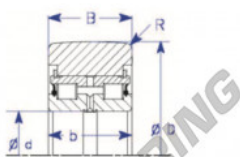

Cuscinetti di guida MG80MM-1-ENDURO - MG80MM-1-ENDURO

<https://www.123cuscinetti.ch/cuscinetti-supporti/cuscinetti-sfera/guida/mg80mm-1-enduro>

D
Double Row
Style IV Roller Bearing

Part Number	Style	Inner Diameter, d	Outer Diameter, D	Inner Ring Width, b	Outer Ring Width, B	Radius, R	Dynamic Capacity	Static Capacity
MG 80mm-1	N-d Double Row roller bearing	80.000 mm	174.65 mm	60 mm	62.500 mm	5.000 mm	251,000 kN	429,000 kN

CARATTERISTICHE DEL PRODOTTO

Marchio	ENDURO
N° Ean13	3616060581808
Diametro interno	80 mm
Diametro esterno	174.65 mm
Spessore	62.5 mm
Carico dinamico	251 kN
Carico statico	429 kN
Imballaggio	1

contatto@123cuscinetti.ch