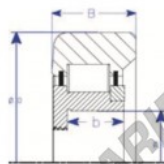

Cuscinetti di guida MG92MM-1-ENDURO - MG92MM-1-ENDURO

<https://www.123cuscinetti.ch/cuscinetti-supporti/cuscinetti-sfera/guida/mg92mm-1-enduro>

C
Threaded Bore
Style IV Roller Bearing

Part Number	Style	Inner Diameter, d	Outer Diameter, D	Inner Ring Width, b	Outer Ring Width, B	Radius, R	Dynamic Capacity	Static Capacity
MG 92mm-1	W-c Two piece III	92.075 mm	163.50 mm	53.975 mm	57.150 mm	8.000 mm	239,700 kN	393,600 kN

CARATTERISTICHE DEL PRODOTTO

Marchio	ENDURO
N° Ean13	3616060581785
Diametro interno	92.075 mm
Diametro esterno	163.5 mm
Spessore	57.15 mm
Carico dinamico	239.7 kN
Carico statico	393.6 kN
Imballaggio	1

contatto@123cuscinetti.ch