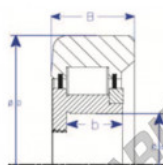

## Cuscinetti di guida MG90MM-1-ENDURO - MG90MM-1-ENDURO

<https://www.123cuscinetti.ch/cuscinetti-supporti/cuscinetti-sfera/guida/mg90mm-1-enduro>

**C**  
Threaded Bore

Style IV Roller Bearing

Part Number	Style	Inner Diameter, d	Outer Diameter, D	Inner Ring Width, b	Outer Ring Width, B	Radius, R	Dynamic Capacity	Static Capacity
MG 90mm-1	IV-1 Two piece IR	90.000 mm	150.00 mm	40 mm	40.000 mm	5.000 mm	141,957 kN	289,300 kN

### CARATTERISTICHE DEL PRODOTTO

Marchio	ENDURO
N° Ean13	3616060581778
Diametro interno	90 mm
Diametro esterno	150 mm
Spessore	40 mm
Carico dinamico	141.957 kN
Carico statico	289.3 kN
Imballaggio	1

[contatto@123cuscinetti.ch](mailto:contatto@123cuscinetti.ch)