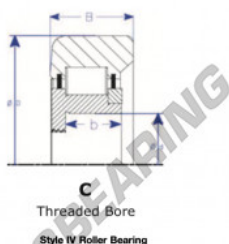

Cuscinetti di guida

MG306-DDL-11-ENDURO - MG306-DDL-11-ENDURO

<https://www.123cuscinetti.ch/cuscinetti-supporti/cuscinetti-sfera/guida/mg306-ddl-11-enduro>

Part Number	Style	Inner Diameter, d	Outer Diameter, D	Inner Ring Width, b	Outer Ring Width, B	Radius, R	Dynamic Capacity	Static Capacity
MG 306 DDL-11	IV - Two piece III	30,000 mm	75,00 mm	10 mm	24,000 mm	4,000 mm	57,100 kN	67,250 kN

CARATTERISTICHE DEL PRODOTTO

Marchio	ENDURO
N° Ean13	3616060581716
Diametro interno	30 mm
Diametro interno	1.181" inch
Diametro esterno	75 mm
Diametro esterno	2.953" inch
Spessore	24 mm
Spessore	0.945" inch
Carico dinamico	57.1 kN
Carico statico	67.25 kN
Imballaggio	1