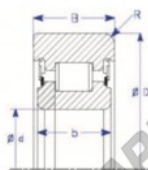

Cuscinetti di guida MG65MM-4-ENDURO - MG65MM-4-ENDURO

<https://www.123cuscinetti.ch/cuscinetti-supporti/cuscinetti-sfera/guida/mg65mm-4-enduro>

B
Two Piece IR
Style IV Roller Bearing

Part Number	Style	Inner Diameter, d	Outer Diameter, D	Inner Ring Width, b	Outer Ring Width, B	Radius, R	Dynamic Capacity	Static Capacity
MG 65mm-4	IR-2 piece IR	65.000 mm	116.00 mm	31.7 mm	36.000 mm	7.000 mm	82,500 kN	137,400 kN

CARATTERISTICHE DEL PRODOTTO

Marchio	ENDURO
N° Ean13	3616060581693
Diametro interno	65 mm
Diametro interno	2.559" inch
Diametro esterno	116 mm
Diametro esterno	4.567" inch
Spessore	36 mm
Spessore	1.417" inch
Carico dinamico	82.5 kN
Carico statico	137.4 kN
Imballaggio	1