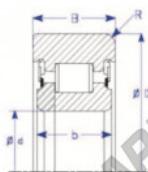

## Cuscinetti di guida MG65MM-3-ENDURO - MG65MM-3-ENDURO

<https://www.123cuscinetti.ch/cuscinetti-supporti/cuscinetti-sfera/guida/mg65mm-3-enduro>

**B**  
Two Piece IR  
Style IV Roller Bearing

Part Number	Style	Inner Diameter, d	Outer Diameter, D	Inner Ring Width, b	Outer Ring Width, B	Radius, R	Dynamic Capacity	Static Capacity
MG 65mm-3	IR-2 piece IR	65.000 mm	115.50 mm	31.7 mm	36.000 mm	7.000 mm	82,500 kN	137,400 kN

### CARATTERISTICHE DEL PRODOTTO

Marchio	ENDURO
N° Ean13	3616060581686
Diametro interno	65 mm
Diametro esterno	115.5 mm
Spessore	36 mm
Carico dinamico	82.5 kN
Carico statico	137.4 kN
Imballaggio	1

[contatto@123cuscinetti.ch](mailto:contatto@123cuscinetti.ch)