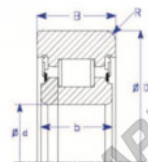

## Cuscinetti di guida MG65MM-2-ENDURO - MG65MM-2-ENDURO

<https://www.123cuscinetti.ch/cuscinetti-supporti/cuscinetti-sfera/guida/mg65mm-2-enduro>

**B**  
Two Piece IR  
Style IV Roller Bearing

Part Number	Style	Inner Diameter, d	Outer Diameter, D	Inner Ring Width, b	Outer Ring Width, B	Radius, R	Dynamic Capacity	Static Capacity
MG 65mm-2	IR-2 piece IR	65.000 mm	115.00 mm	31.7 mm	36.000 mm	7.000 mm	82,500 kN	137,400 kN

### CARATTERISTICHE DEL PRODOTTO

Marchio	ENDURO
N° Ean13	3616060581679
Diametro interno	65 mm
Diametro interno	2.559" inch
Diametro esterno	115 mm
Diametro esterno	4.528" inch
Spessore	36 mm
Spessore	1.417" inch
Carico dinamico	82.5 kN
Carico statico	137.4 kN
Imballaggio	1