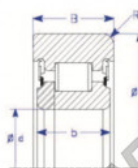

## Cuscinetti di guida MG65MM-1-ENDURO - MG65MM-1-ENDURO

<https://www.123cuscinetti.ch/cuscinetti-supporti/cuscinetti-sfera/guida/mg65mm-1-enduro>

**B**  
Two Piece JR  
Style IV Roller Bearing

Part Number	Style	Inner Diameter, d	Outer Diameter, D	Inner Ring Width, b	Outer Ring Width, B	Radius, R	Dynamic Capacity	Static Capacity
MG 65mm-1	N=2 piece R	65.000 mm	108.00 mm	30 mm	30.000 mm	7.000 mm	82,500 kN	137,400 kN

### CARATTERISTICHE DEL PRODOTTO

Marchio	ENDURO
N° Ean13	3616060581662
Diametro interno	65 mm
Diametro esterno	108 mm
Spessore	30 mm
Carico dinamico	82.5 kN
Carico statico	137.4 kN
Imballaggio	1

[contatto@123cuscinetti.ch](mailto:contatto@123cuscinetti.ch)