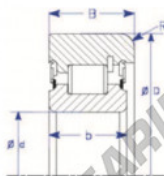

Cuscinetti di guida MG309-RR-ENDURO - MG309-RR-ENDURO

<https://www.123cuscinetti.ch/cuscinetti-supporti/cuscinetti-sfera/guida/mg309-rr-enduro>

A
One Piece IR,
Snap Ring

Style IV Roller Bearing

Part Number	Style	Inner Diameter, d	Outer Diameter, D	Inner Ring Width, b	Outer Ring Width, B	Radius, R	Dynamic Capacity	Static Capacity
MG 309 RR	N-a Roller type snap ring	45.000 mm	89.50 mm	28.5 mm	30.000 mm	chamfer	98.300 N	134.700 N

CARATTERISTICHE DEL PRODOTTO

Marchio	ENDURO
N° Ean13	3616060581549
Diametro interno	45 mm
Diametro esterno	89.5 mm
Spessore	30 mm
Carico dinamico	98.3 kN
Carico statico	134.7 kN
Imballaggio	1

contatto@123cuscinetti.ch