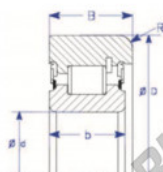

Cuscinetti di guida

MG309-DDS-1-ENDURO - MG309-DDS-1-ENDURO

<https://www.123cuscinetti.ch/cuscinetti-supporti/cuscinetti-sfera/guida/mg309-dds-1-enduro>

A
One Piece IR,
Snap Ring
Style IV Roller Bearing

Part Number	Style	Inner Diameter, d	Outer Diameter, D	Inner Ring Width, b	Outer Ring Width, B	Radius, R	Dynamic Capacity	Static Capacity
MG 309 DDS:1	IR - Roller type / snap ring	45.000 mm	88.39 mm	28.5 mm	31.800 mm	6.100 mm	98,300 kN	134,700 kN

CARATTERISTICHE DEL PRODOTTO

Marchio	ENDURO
N° Ean13	3616060581532
Diametro interno	45 mm
Diametro esterno	88.39 mm
Spessore	31.8 mm
Carico dinamico	98.3 kN
Carico statico	134.7 kN
Imballaggio	1

contatto@123cuscinetti.ch