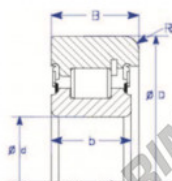

Cuscinetti di guida MG307-RB-1-ENDURO - MG307-RB-1-ENDURO

<https://www.123cuscinetti.ch/cuscinetti-supporti/cuscinetti-sfera/guida/mg307-rb-1-enduro>

One Piece IR,
Snap Ring

Style IV Roller Bearing

Part Number	Style	Inner Diameter, d	Outer Diameter, D	Inner Ring Width, b	Outer Ring Width, B	Radius, R	Dynamic Capacity	Static Capacity
MG 307 RB-1	IR-1 Roller type snap ring	35,000 mm	78,00 mm	21 mm	23,000 mm	chamfer	51,440 KN	30,840 KN

CARATTERISTICHE DEL PRODOTTO

Marchio	ENDURO
N° Ean13	3616060581457
Diametro interno	35 mm
Diametro esterno	78 mm
Spessore	23 mm
Carico dinamico	51.44 kN
Carico statico	30.84 kN
Imballaggio	1
Standard	Nessuno standard