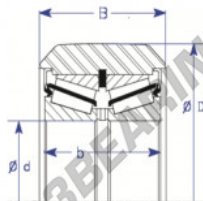

Cuscinetti di guida MG70MM-3-ENDURO - MG70MM-3-ENDURO

<https://www.123cuscinetti.ch/cuscinetti-supporti/cuscinetti-sfera/guida/mg70mm-3-enduro>

Part Number	Style	Inner Diameter, d	Outer Diameter, D	Inner Ring Width, b	Outer Ring Width, B	Radius, R	Dynamic Capacity	Static Capacity
MG 70mm-3	3 - Double row TRB insert	70.000 mm	136.40 mm	55 mm	60.500 mm	chamfer	212.000 kN	336.000 kN

CARATTERISTICHE DEL PRODOTTO

Marchio	ENDURO
N° Ean13	3616060581358
Diametro interno	70 mm
Diametro interno	2.756" inch
Diametro esterno	136.4 mm
Diametro esterno	5.37" inch
Spessore	60.5 mm
Spessore	2.382" inch
Carico dinamico	212 kN
Carico statico	336 kN
Imballaggio	1