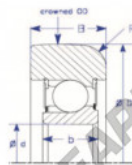

Cuscinetti di guida MG308-FFUB-ENDURO - MG308-FFUB-ENDURO

<https://www.123cuscinetti.ch/cuscinetti-supporti/cuscinetti-sfera/guida/mg308-ffub-enduro>

Part Number	Style	Inner Diameter, d	Outer Diameter, D	Inner Ring Width, b	Outer Ring Width, B	Radius, R	Dynamic Capacity	Static Capacity
MG_308_FFUB	8-b Crowned OD	40.000 mm	112.40 mm	21 mm	32.100 mm	8.000 mm	56,280 kN	38,910 kN

CARATTERISTICHE DEL PRODOTTO

Marchio	ENDURO
N° Ean13	3616060581259
Diametro interno	40 mm
Diametro esterno	112.4 mm
Spessore	32.1 mm
Carico dinamico	56.28 kN
Carico statico	38.91 kN
Imballaggio	1

contatto@123cuscinetti.ch