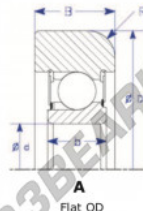

Cuscinetti di guida MG208-FFH-ENDURO - MG208-FFH-ENDURO

<https://www.123cuscinetti.ch/cuscinetti-supporti/cuscinetti-sfera/guida/mg208-ffh-enduro>

CARATTERISTICHE DEL PRODOTTO

Marchio	ENDURO
N° Ean13	3616060581075
Diametro interno	40 mm
Diametro esterno	95.75 mm
Spessore	28.5 mm
Peso	930 g
Carico dinamico	31.9 kN
Carico statico	26.21 kN
Imballaggio	1
Standard	Nessuno standard

contatto@123cuscinetti.ch

CRT4 de Lesquin 60 Rue Du Haut De Sainghin 59273 Fretin FRANCE