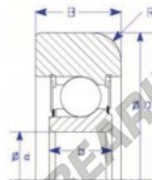

Cuscinetti di guida MG307-FFZ-ENDURO - MG307-FFZ-ENDURO

<https://www.123cuscinetti.ch/cuscinetti-supporti/cuscinetti-sfera/guida/mg307-ffz-enduro>

A
Flat OD

CARATTERISTICHE DEL PRODOTTO

Marchio	ENDURO
N° Ean13	3616060581068
Diametro interno	35 mm
Diametro interno	1.378" inch
Diametro esterno	101.42 mm
Diametro esterno	3.993" inch
Spessore	28.575 mm
Spessore	1 1/8" inch
Carico dinamico	52.64 kN
Carico statico	34.53 kN
Imballaggio	1

contatto@123cuscinetti.ch

CRT4 de Lesquin 60 Rue Du Haut De Sainghin 59273 Fretin FRANCE