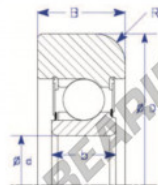

Cuscinetti di guida MG207-FFUH-ENDURO - MG207-FFUH-ENDURO

<https://www.123cuscinetti.ch/cuscinetti-supporti/cuscinetti-sfera/guida/mg207-ffuh-enduro>

CARATTERISTICHE DEL PRODOTTO

Marchio	ENDURO
N° Ean13	3616060581044
Diametro interno	35 mm
Diametro esterno	93 mm
Spessore	31.27 mm
Carico dinamico	30.53 kN
Carico statico	25.49 kN
Imballaggio	1

contatto@123cuscinetti.ch

CRT4 de Lesquin 60 Rue Du Haut De Sainghin 59273 Fretin FRANCE