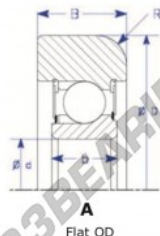

Cuscinetti di guida MG-206-FFPB-ENDURO - MG-206-FFPB-ENDURO

<https://www.123cuscinetti.ch/cuscinetti-supporti/cuscinetti-sfera/guida/mg-206-ffpb-enduro>

CARATTERISTICHE DEL PRODOTTO

Marchio	ENDURO
N° Ean13	3616060581020
Diametro interno	30 mm
Diametro esterno	89 mm
Spessore	29 mm
Peso	1004 g
Carico dinamico	27.36 kN
Carico statico	18.86 kN
Imballaggio	1

contatto@123cuscinetti.ch

CRT4 de Lesquin 60 Rue Du Haut De Sainghin 59273 Fretin FRANCE