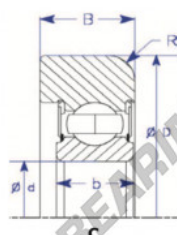

Cuscinetti di guida MG309-DDJ-ENDURO - MG309-DDJ-ENDURO

<https://www.123cuscinetti.ch/cuscinetti-supporti/cuscinetti-sfera/guida/mg309-ddj-enduro>

Bearing Flush with Outer Edge

Part Number	Style	Inner Diameter, d	Outer Diameter, D	Inner Ring Width, b	Outer Ring Width, B	Radius, R	Dynamic Capacity	Static Capacity
MG 309 DDJ	1-c Bearing flush with housing	45.000 mm	114.50 mm	29.5 mm	34.000 mm	8.000 mm	52,900 kN	32,050 kN

CARATTERISTICHE DEL PRODOTTO

Marchio	ENDURO
N° Ean13	3616060580986
Diametro interno	45 mm
Diametro interno	1.772" inch
Diametro esterno	114.5 mm
Diametro esterno	4.508" inch
Spessore	34 mm
Spessore	1.339" inch
Carico dinamico	52.9 kN
Carico statico	32.05 kN
Imballaggio	1