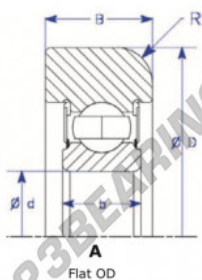

Cuscinetti di guida MG313-DDA-ENDURO - MG313-DDA-ENDURO

<https://www.123cuscinetti.ch/cuscinetti-supporti/cuscinetti-sfera/guida/mg313-dda-enduro>

Part Number	Style	Inner Diameter, d	Outer Diameter, D	Inner Ring Width, b	Outer Ring Width, B	Radius, R	Dynamic Capacity	Static Capacity
MG 313 DDA	1 - Flat OD	65.000 mm	175.00 mm	33 mm	45.000 mm	8.000 mm	93,000 kN	60,000 kN

CARATTERISTICHE DEL PRODOTTO

Marchio	ENDURO
N° Ean13	3616060580856
Diametro interno	65 mm
Diametro esterno	175 mm
Spessore	45 mm
Carico dinamico	93 kN
Carico statico	60 kN
Imballaggio	1

contatto@123cuscinetti.ch