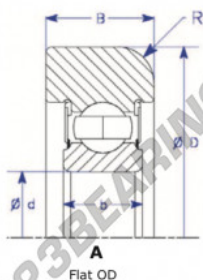

## Cuscinetti di guida MG312-DDX-ENDURO - MG312-DDX-ENDURO

<https://www.123cuscinetti.ch/cuscinetti-supporti/cuscinetti-sfera/guida/mg312-ddx-enduro>

| Part Number | Style      | Inner Diameter, d | Outer Diameter, D | Inner Ring Width, b | Outer Ring Width, B | Radius, R | Dynamic Capacity | Static Capacity |
|-------------|------------|-------------------|-------------------|---------------------|---------------------|-----------|------------------|-----------------|
| MG 312 DDX  | 1= Flat OD | 60.000 mm         | 149.50 mm         | 31 mm               | 52.000 mm           | 11.000 mm | 81,750 kN        | 51,850 kN       |

### CARATTERISTICHE DEL PRODOTTO

|                  |               |
|------------------|---------------|
| Marchio          | ENDURO        |
| N° Ean13         | 3616060580849 |
| Diametro interno | 60 mm         |
| Diametro esterno | 149.5 mm      |
| Spessore         | 52 mm         |
| Carico dinamico  | 81.75 kN      |
| Carico statico   | 51.85 kN      |
| Imballaggio      | 1             |