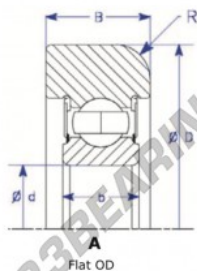

Cuscinetti di guida MG312-DDM-7-ENDURO - MG312-DDM-7-ENDURO

<https://www.123cuscinetti.ch/cuscinetti-supporti/cuscinetti-sfera/guida/mg312-ddm-7-enduro>

Part Number	Style	Inner Diameter, d	Outer Diameter, D	Inner Ring Width, b	Outer Ring Width, B	Radius, R	Dynamic Capacity	Static Capacity
MG 312 DDM 7	Flat OD	60.000 mm	152.00 mm	31 mm	45.000 mm	7.500 mm	81,750 kN	51,850 kN

CARATTERISTICHE DEL PRODOTTO

Marchio	ENDURO
N° Ean13	3616060580832
Diametro interno	60 mm
Diametro esterno	152 mm
Spessore	45 mm
Carico dinamico	81.75 kN
Carico statico	51.85 kN
Imballaggio	1

contatto@123cuscinetti.ch