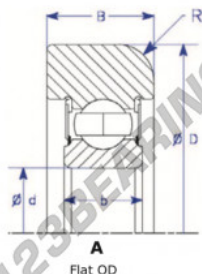

Cuscinetti di guida MG311-KK-1-ENDURO - MG311-KK-1-ENDURO

<https://www.123cuscinetti.ch/cuscinetti-supporti/cuscinetti-sfera/guida/mg311-kk-1-enduro>

Part Number	Style	Inner Diameter, d	Outer Diameter, D	Inner Ring Width, b	Outer Ring Width, B	Radius, R	Dynamic Capacity	Static Capacity
MG 311-KK-1	1- Flat OD	55.000 mm	148.30 mm	29 mm	45.000 mm	7.000 mm	72,220 kN	44,800 kN

CARATTERISTICHE DEL PRODOTTO

Marchio	ENDURO
N° Ean13	3616060580801
Diametro interno	55 mm
Diametro interno	2.165" inch
Diametro esterno	148.3 mm
Diametro esterno	5.839" inch
Spessore	45 mm
Spessore	1.772" inch
Carico dinamico	72.22 kN
Carico statico	44.8 kN
Imballaggio	1