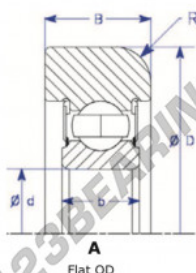

Cuscinetti di guida MG311-FF-7-ENDURO - MG311-FF-7-ENDURO

<https://www.123cuscinetti.ch/cuscinetti-supporti/cuscinetti-sfera/guida/mg311-ff-7-enduro>

Part Number	Style	Inner Diameter, d	Outer Diameter, D	Inner Ring Width, b	Outer Ring Width, B	Radius, R	Dynamic Capacity	Static Capacity
MG 311 FF-7	I- Flat OD	55.000 mm	152.47 mm	29 mm	38.100 mm	11.200 mm	72.220 kN	44.800 kN

CARATTERISTICHE DEL PRODOTTO

Marchio	ENDURO
N° Ean13	3616060580764
Diametro interno	55 mm
Diametro interno	2.165" inch
Diametro esterno	152.47 mm
Diametro esterno	6.003" inch
Spessore	38.1 mm
Spessore	1 1/2" inch
Carico dinamico	72.22 kN
Carico statico	44.8 kN
Imballaggio	1