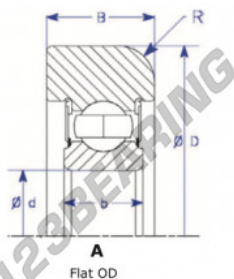

Cuscinetti di guida MG309-KK-1-ENDURO - MG309-KK-1-ENDURO

<https://www.123cuscinetti.ch/cuscinetti-supporti/cuscinetti-sfera/guida/mg309-kk-1-enduro>

Part Number	Style	Inner Diameter, d	Outer Diameter, D	Inner Ring Width, b	Outer Ring Width, B	Radius, R	Dynamic Capacity	Static Capacity
MG 309 KK-1	1-Flat OD	45.000 mm	117.00 mm	25 mm	32.000 mm	6.500 mm	52.990 kN	32.050 kN

CARATTERISTICHE DEL PRODOTTO

Marchio	ENDURO
N° Ean13	3616060580580
Diametro interno	45 mm
Diametro esterno	117 mm
Spessore	32 mm
Carico dinamico	52.99 kN
Carico statico	32.05 kN
Imballaggio	1

contatto@123cuscinetti.ch