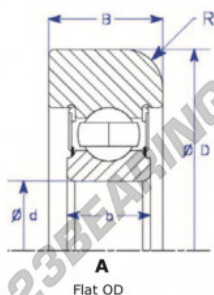

Cuscinetti di guida MG309-DDM-4-ENDURO - MG309-DDM-4-ENDURO

<https://www.123cuscinetti.ch/cuscinetti-supporti/cuscinetti-sfera/guida/mg309-ddm-4-enduro>

Part Number	Style	Inner Diameter, d	Outer Diameter, D	Inner Ring Width, b	Outer Ring Width, B	Radius, R	Dynamic Capacity	Static Capacity
MG 309 DDM-4	1- Flat OD	45.000 mm	117.00 mm	25 mm	40.000 mm	8.000 mm	52.990 kN	32.050 kN

CARATTERISTICHE DEL PRODOTTO

Marchio	ENDURO
N° Ean13	3616060580467
Diametro interno	45 mm
Diametro esterno	117 mm
Spessore	40 mm
Carico dinamico	52.99 kN
Carico statico	32.05 kN
Imballaggio	1

contatto@123cuscinetti.ch