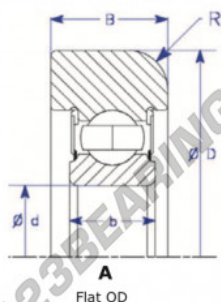

Cuscinetti di guida MG308-T-18-ENDURO - MG308-T-18-ENDURO

<https://www.123cuscinetti.ch/cuscinetti-supporti/cuscinetti-sfera/guida/mg308-t-18-enduro>

Part Number	Style	Inner Diameter, d	Outer Diameter, D	Inner Ring Width, b	Outer Ring Width, B	Radius, R	Dynamic Capacity	Static Capacity
MG 308 T-18	I-A Flat OD	40.000 mm	119.70 mm	23 mm	28.000 mm	7.000 mm	40,760 kN	24,020 kN

CARATTERISTICHE DEL PRODOTTO

Marchio	ENDURO
N° Ean13	3616060580399
Diametro interno	40 mm
Diametro esterno	119.7 mm
Spessore	28 mm
Peso	1815 g
Carico dinamico	40.76 kN
Carico statico	24.02 kN
Imballaggio	1
Standard	Nessuno standard