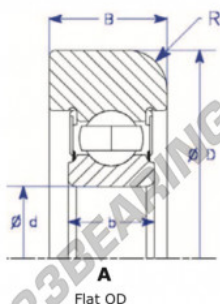

Cuscinetti di guida MG308-T-20-ENDURO - MG308-T-20-ENDURO

<https://www.123cuscinetti.ch/cuscinetti-supporti/cuscinetti-sfera/guida/mg308-t-20-enduro>

Part Number	Style	Inner Diameter, d	Outer Diameter, D	Inner Ring Width, b	Outer Ring Width, B	Radius, R	Dynamic Capacity	Static Capacity
MG 308 T-12	1- Flat OD	40.000 mm	125.50 mm	23 mm	32.000 mm	7.000 mm	40,760 kN	24,020 kN

CARATTERISTICHE DEL PRODOTTO

Marchio	ENDURO
N° Ean13	3616060580382
Diametro interno	40 mm
Diametro interno	1.575" inch
Diametro esterno	125.5 mm
Diametro esterno	4.941" inch
Spessore	32 mm
Spessore	1.26" inch
Carico dinamico	40.76 kN
Carico statico	24.02 kN
Imballaggio	1