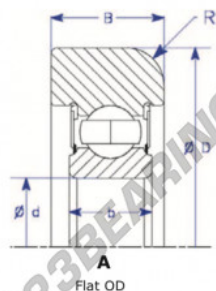

Cuscinetti di guida MG308-HD-4-ENDURO - MG308-HD-4-ENDURO

<https://www.123cuscinetti.ch/cuscinetti-supporti/cuscinetti-sfera/guida/mg308-hd-4-enduro>

Part Number	Style	Inner Diameter, d	Outer Diameter, D	Inner Ring Width, b	Outer Ring Width, B	Radius, R	Dynamic Capacity	Static Capacity
MG 308 HD-4	1-Flat OD	40.000 mm	117.90 mm	23 mm	28.000 mm	6.750 mm	40,760 kN	24,020 kN

CARATTERISTICHE DEL PRODOTTO

Marchio	ENDURO
N° Ean13	3616060580320
Diametro interno	40 mm
Diametro esterno	117.9 mm
Spessore	28 mm
Carico dinamico	40.76 kN
Carico statico	24.02 kN
Imballaggio	1

contatto@123cuscinetti.ch