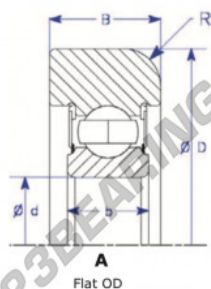

Cuscinetti di guida MG308-HD-2-ENDURO - MG308-HD-2-ENDURO

<https://www.123cuscinetti.ch/cuscinetti-supporti/cuscinetti-sfera/guida/mg308-hd-2-enduro>

Part Number	Style	Inner Diameter, d	Outer Diameter, D	Inner Ring Width, b	Outer Ring Width, B	Radius, R	Dynamic Capacity	Static Capacity
MG 308 HD-2	1- Flat OD	40.000 mm	117.20 mm	23 mm	28.000 mm	6.750 mm	40.760 kN	24.020 kN

CARATTERISTICHE DEL PRODOTTO

Marchio	ENDURO
N° Ean13	3616060580306
Diametro interno	40 mm
Diametro esterno	117.2 mm
Spessore	28 mm
Carico dinamico	40.76 kN
Carico statico	24.02 kN
Imballaggio	1

contatto@123cuscinetti.ch