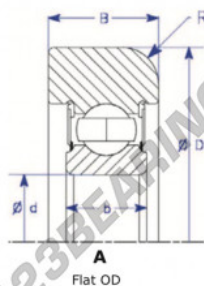

Cuscinetti di guida MG308-FFPA-ENDURO - MG308-FFPA-ENDURO

<https://www.123cuscinetti.ch/cuscinetti-supporti/cuscinetti-sfera/guida/mg308-ffpa-enduro>

Part Number	Style	Inner Diameter, d	Outer Diameter, D	Inner Ring Width, b	Outer Ring Width, B	Radius, R	Dynamic Capacity	Static Capacity
MG 308 FFPA	1- Flat OD	40.000 mm	110.00 mm	23 mm	32.000 mm	8.000 mm	40,760 kN	24,020 kN

CARATTERISTICHE DEL PRODOTTO

Marchio	ENDURO
N° Ean13	3616060580276
Diametro interno	40 mm
Diametro esterno	110 mm
Spessore	32 mm
Carico dinamico	40.76 kN
Carico statico	24.02 kN
Imballaggio	1

contatto@123cuscinetti.ch