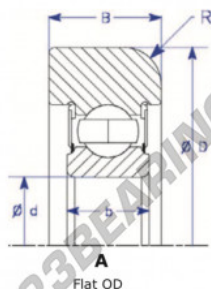

## Cuscinetti di guida MG307-KN-2-ENDURO - MG307-KN-2-ENDURO

<https://www.123cuscinetti.ch/cuscinetti-supporti/cuscinetti-sfera/guida/mg307-kg-2-enduro>

Part Number	Style	Inner Diameter, d	Outer Diameter, D	Inner Ring Width, b	Outer Ring Width, B	Radius, R	Dynamic Capacity	Static Capacity
MG 307 KN 2	1 Flat OD	35,000 mm	106,85 mm	21 mm	25,000 mm	8,000 mm	33,540 kN	19,230 kN

### CARATTERISTICHE DEL PRODOTTO

Marchio	ENDURO
N° Ean13	3616060580061
Diametro interno	35 mm
Diametro esterno	106.85 mm
Spessore	25 mm
Carico dinamico	33.54 kN
Carico statico	19.23 kN
Imballaggio	1

[contatto@123cuscinetti.ch](mailto:contatto@123cuscinetti.ch)