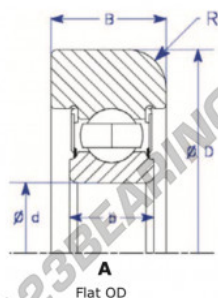

Cuscinetti di guida MG307-KN-1-ENDURO - MG307-KN-1-ENDURO

<https://www.123cuscinetti.ch/cuscinetti-supporti/cuscinetti-sfera/guida/mg307-kn-1-enduro>

Part Number	Style	Inner Diameter, d	Outer Diameter, D	Inner Ring Width, b	Outer Ring Width, B	Radius, R	Dynamic Capacity	Static Capacity
MG 307 KN-1	1 - Flat OD	35,000 mm	105,85 mm	21 mm	25,000 mm	8,000 mm	33,540 kN	19,230 kN

CARATTERISTICHE DEL PRODOTTO

Marchio	ENDURO
N° Ean13	3616060580054
Diametro interno	35 mm
Diametro esterno	105.85 mm
Spessore	25 mm
Carico dinamico	33.54 kN
Carico statico	19.23 kN
Imballaggio	1

contatto@123cuscinetti.ch