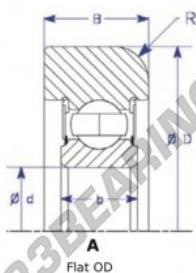

## Cuscinetti di guida MG307-KK-3-ENDURO - MG307-KK-3-ENDURO

<https://www.123cuscinetti.ch/cuscinetti-supporti/cuscinetti-sfera/guida/mg307-kk-3-enduro>

Part Number	Style	Inner Diameter, d	Outer Diameter, D	Inner Ring Width, b	Outer Ring Width, B	Radius, R	Dynamic Capacity	Static Capacity
MG 307 KK-3	Flat OD	35,000 mm	108,80 mm	21 mm	31,000 mm	6,500 mm	33,540 kN	19,230 kN

### CARATTERISTICHE DEL PRODOTTO

Marchio	ENDURO
N° Ean13	3616060580047
Diametro interno	35 mm
Diametro esterno	108.8 mm
Spessore	31 mm
Carico dinamico	33.54 kN
Carico statico	19.23 kN
Imballaggio	1

[contatto@123cuscinetti.ch](mailto:contatto@123cuscinetti.ch)